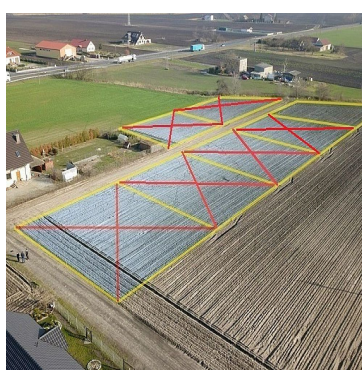

DZIAŁKA NA SPRZEDAŻ
pow. działki: 1 121,00 m²,
Kruszwica
Cena **80 190** zł

Do sprzedania działka budowlaną położoną przy ul. Zielnej w Kruszwicy. Działka posiada wydane warunki zabudowy. Obecnie powstaje w tym miejscu osiedle domków jednorodzinnych. W pobliżu znajduje się las z linią brzegową Jeziora Gopło. Cicha spokojna okolica pozwoli cieszyć się urokami przyrody nowemu mieszkańcowi. Dostępność to powierzchnia 779 m². W ul. Zielnej poprowadzone są instalacje wodna i elektryczna. Wszelkich informacji udzieli telefonicznie. Zapraszam na prezentację.

Symbol	1/INL/OGS	Rodzaj nieruchomości	DZIAŁKA
Rodzaj transakcji	SPRZEDAŻ	Status	AKTUALNA
Rodzaj rynku	WTÓRNY	Nieruchomość dostępna od	01.02.2021
Cena	80 190, 00 PLN	Cena za m2	99, 00 PLN
Cena negocjowana	TAK	Kraj	POLSKA
Województwo	KUJAWSKO-POMORSKIE	Powiat	inowrocławski
Gmina	Kruszwica	Miejscowość	Kruszwica
Kod pocztowy	88-153	Położenie działki	TEREN PŁASKI
Wygląd działki	PUSTA	Możliwa zabudowa	WOLNOSTOJĄCA
Posiada warunki zabudowy	TAK	Działka uzbrojona	NIE
Położenie	MIASTO	Budynki w sąsiedztwie	OSIEDLE DOMÓW JEDNORODZINNYCH
Powierzchnia działki	1 121, 00 m²	Kształt działki	TRAPEZ
Rodzaj działki	BUDOWLANA	Forma własności działki	WŁASNOŚĆ
Udział w działce	CAŁOŚĆ	Droga dojazdowa	CICHA ULICA
Rodzaj nawierzchni	UTWARDZONA - SZUTROWA	Linia telefoniczna	NIE
Energia elektryczna	TAK	Napięcie 400V (siła)	NIE
Podłączony gaz	NIE	Podłączony wodociąg	TAK
Podłączona kanalizacja	NIE	Ciepłociąg	NIE
Czy jest KW	TAK	Wodomierz	NIE
Nr Licencji	23156	Warunki gruntowe	DOBRE