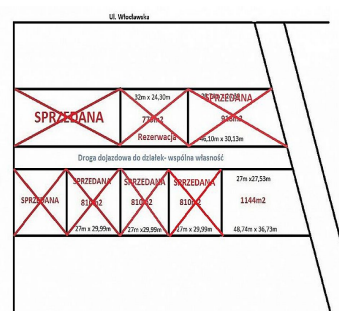

DZIAŁKA NA SPRZEDAŻ
pow. działki: 1 121,00 m²,
Kruszwica
Cena **80 190** zł

Do sprzedania działka budowlaną położoną przy ul. Zielnej w Kruszwicy. Działka posiada wydane warunki zabudowy. Obecnie powstaje w tym miejscu osiedle domków jednorodzinnych. W pobliżu znajduje się las z linią brzegową Jeziora Gopło. Cicha spokojna okolica pozwoli cieszyć się urokami przyrody nowemu mieszkańcowi. Dostępność to powierzchnia 779 m². W ul. Zielnej poprowadzone są instalacje wodna i elektryczna. Wszelkich informacji udzieli telefonicznie. Zapraszam na prezentację.

Symbol	1/INL/OGS	Rodzaj nieruchomości	DZIAŁKA
Rodzaj transakcji	SPRZEDAŻ	Status	AKTUALNA
Rodzaj rynku	WTÓRNY	Nieruchomość dostępna od	01.02.2021
Cena	80 190, 00 PLN	Cena za m2	99, 00 PLN
Cena negocjowana	TAK	Kraj	POLSKA
Województwo	KUJAWSKO-POMORSKIE	Powiat	inowrocławski
Gmina	Kruszwica	Miejscowość	Kruszwica
Kod pocztowy	88-153	Położenie działki	TEREN PŁASKI
Wygląd działki	PUSTA	Możliwa zabudowa	WOLNOSTOJĄCA
Posiada warunki zabudowy	TAK	Działka uzbrojona	NIE
Położenie	MIASTO	Budynki w sąsiedztwie	OSIEDLE DOMÓW JEDNORODZINNYCH
Powierzchnia działki	1 121, 00 m²	Kształt działki	TRAPEZ
Rodzaj działki	BUDOWLANA	Forma własności działki	WŁASNOŚĆ
Udział w działce	CAŁOŚĆ	Droga dojazdowa	CICHA ULICA
Rodzaj nawierzchni	UTWARDZONA - SZUTROWA	Linia telefoniczna	NIE
Energia elektryczna	TAK	Napięcie 400V (siła)	NIE
Podłączony gaz	NIE	Podłączony wodociąg	TAK
Podłączona kanalizacja	NIE	Ciepłociąg	NIE
Czy jest KW	TAK	Wodomierz	NIE
Nr Licencji	23156	Warunki gruntowe	DOBRE