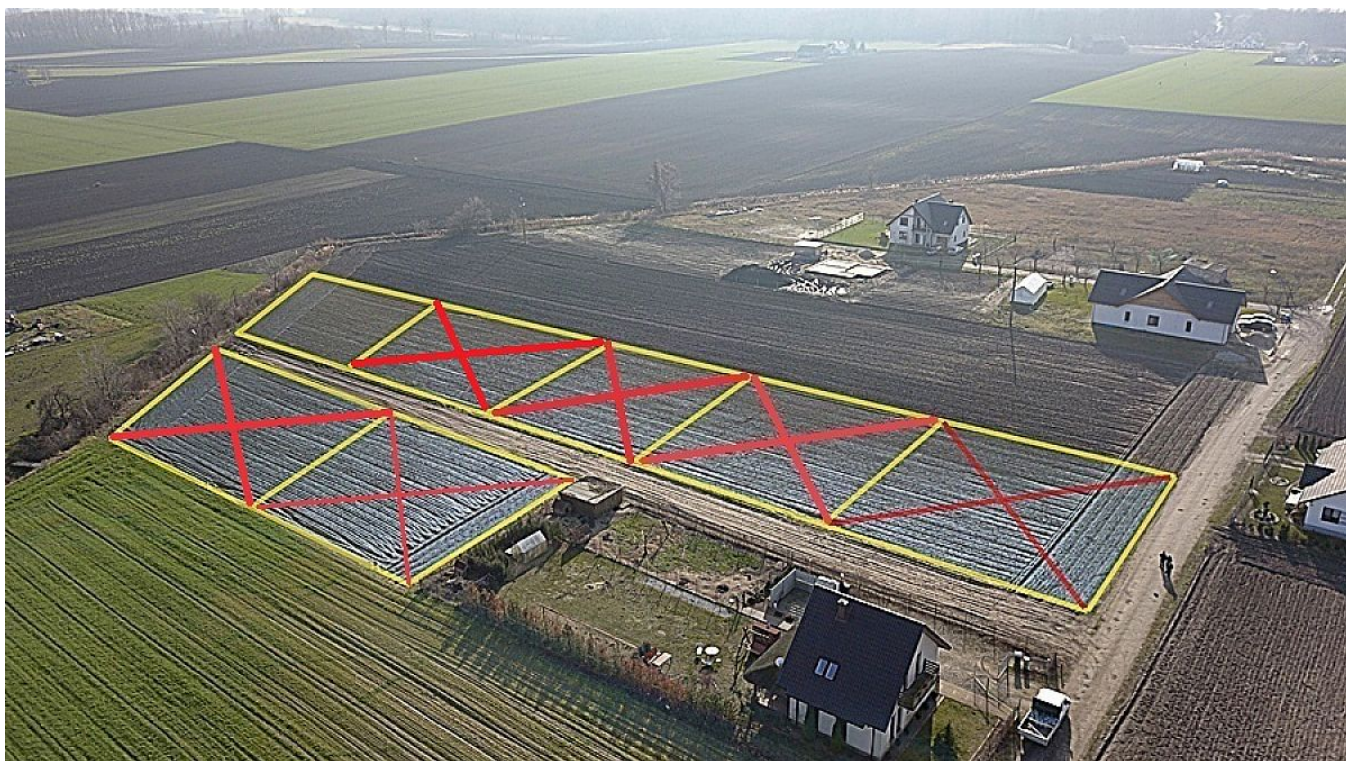

DZIAŁKA NA SPRZEDAŻ
pow. działki: 1 121,00 m²,
Kruszwica
Cena **80 190** zł

Do sprzedania działka budowlaną położoną przy ul. Zielnej w Kruszwicy. Działka posiada wydane warunki zabudowy. Obecnie powstaje w tym miejscu osiedle domków jednorodzinnych. W pobliżu znajduje się las z linią brzegową Jeziora Gopło. Cicha spokojna okolica pozwoli cieszyć się urokami przyrody nowemu mieszkańcowi. Dostępność to powierzchnia 779 m². W ul. Zielnej poprowadzone są instalacje wodna i elektryczna. Wszelkich informacji udzieli telefonicznie. Zapraszam na prezentację.

Symbol	1/INL/OGS	Rodzaj nieruchomości	DZIAŁKA
Rodzaj transakcji	SPRZEDAŻ	Status	AKTUALNA
Rodzaj rynku	WTÓRNY	Nieruchomość dostępna od	01.02.2021
Cena	80 190, 00 PLN	Cena za m2	99, 00 PLN
Cena negocjowana	TAK	Kraj	POLSKA
Województwo	KUJAWSKO-POMORSKIE	Powiat	inowrocławski
Gmina	Kruszwica	Miejscowość	Kruszwica
Kod pocztowy	88-153	Położenie działki	TEREN PŁASKI
Wygląd działki	PUSTA	Możliwa zabudowa	WOLNOSTOJĄCA
Posiada warunki zabudowy	TAK	Działka uzbrojona	NIE
Położenie	MIASTO	Budynki w sąsiedztwie	OSIEDLE DOMÓW JEDNORODZINNYCH
Powierzchnia działki	1 121, 00 m²	Kształt działki	TRAPEZ
Rodzaj działki	BUDOWLANA	Forma własności działki	WŁASNOŚĆ
Udział w działce	CAŁOŚĆ	Droga dojazdowa	CICHA ULICA
Rodzaj nawierzchni	UTWARDZONA - SZUTROWA	Linia telefoniczna	NIE
Energia elektryczna	TAK	Napięcie 400V (siła)	NIE
Podłączony gaz	NIE	Podłączony wodociąg	TAK
Podłączona kanalizacja	NIE	Ciepłociąg	NIE
Czy jest KW	TAK	Wodomierz	NIE
Nr Licencji	23156	Warunki gruntowe	DOBRE